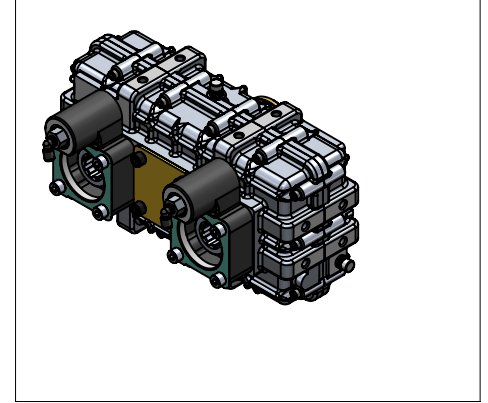

Araç Tipi Vehicle Type	ÜNİVERSAL
Şanzıman Tipi Gearbox Type	ÜNİVERSAL

Ürün Kodu / Product Code	KRD.30.ISO
Revizyon No-Tarih / Revision No-Date	01 / 14.04.2016

Ürün Görünümleri / Products View

Opsiyonlar / Options

- A : Giriş Kaplini (ISO 7647 - ISO 7646 - Std. Kaplin)
 B : 1.Çıkış ISO 7653 , Kavrama ISO 14 32x36x8
 C : 1.Çıkış ISO 7653 , Kavrama ISO 14 32x36x8
 D : 1.Çıkış Devreye alma (Hava kuvveti kesilince devreden otomatik çıkar)
 E : 2.Çıkış Devreye alma (Hava kuvveti kesilince devreden otomatik çıkar)

- A : Input Flange (ISO 7647 - ISO 7646 - Standard Flange)
 B : 1 St. Output ISO 7653 , Spline ISO 14 32x36x8
 C : 2 St. Output ISO 7653 , Spline ISO 14 32x36x8
 D : Engage the 1st. output (For disengage stop the air force)
 E : Engage the 2st. output (For disengage stop the air force)