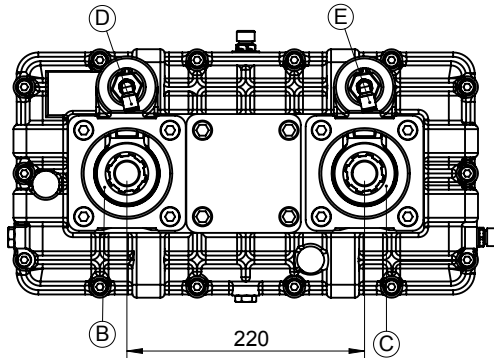

Araç Tipi Vehicle Type	ÜNİVERSAL
Şanzıman Tipi Gearbox Type	ÜNİVERSAL

Ürün Kodu / Product Code	KRD.30.ISO
Revizyon No-Tarih / Revision No-Date	01 / 14.04.2016

Ürün Görünümleri / Products View

Opsiyonlar / Options

1. A : Giriş Kaplini (ISO 7647 - ISO 7646 - Std. Kaplin)
   B : 1.Çıkış ISO 7653 , Kavrama ISO 14 32x36x8
   C : 1.Çıkış ISO 7653 , Kavrama ISO 14 32x36x8
   D : 1.Çıkış Devreye alma (Hava kuvveti kesilince devreden otomatik çıkar)
   E : 2.Çıkış Devreye alma (Hava kuvveti kesilince devreden otomatik çıkar)

1. A : Input Flange (ISO 7647 - ISO 7646 - Standard Flange)
   B : 1 St. Output ISO 7653 , Spline ISO 14 32x36x8
   C : 2 St. Output ISO 7653 , Spline ISO 14 32x36x8
   D : Engage the 1st. output (For disengage stop the air force)
   E : Engage the 2st. output (For disengage stop the air force)

Teknik Bilgi / Technical Data

Çıkışlar Outputs	Güç / Power (Kw)	Maksimum Tork / Maximum Torque		İç Çevrim Oranı Internal Ratio	Bağlantı Şekli Mounting Side	Kumanda Kontrol Control Type		
	1000 Dev. / Dak.	Nm	Kgm					
A	150	1430	145	1/0,64 1/1,02 1/0,76 1/1,09 1/0,91 1/1,30 1/1,55	ŞAFT / SHAFT	HAVALI/PNEUMATIC		
B	50	477	48,6		Ağırlık / Weight (Kg)	Dönüş Yönü / Rotation Sense		
C	50	477	48,6				42	SOL/COUNTERCLOCKWISE(CCW)

**KOZANOĞLU
KOZMAKSAN**

HYDRAULIC PUMPS & POWER TAKE-OFFS MANUFACTURING LIMITED CO.
HİDROLİK POMPA ve ARA ŞANZIMAN PTO İMALAT SAN.LTD.ŞTİ.

Ofis / Office
Tel. +90 312 354 05 39
Fax +90 312 354 34 59
7. Sokak No: 9
Ostim / ANKARA
e-mail: info@kozmaqsan.com.tr

Fabrika / Factory
Tel. +90 312 267 39 71
Fax +90 312 267 38 72
AOS. 1. OSB. Erkunt Cad. No: 6
Sincan / ANKARA
Website: www.kozmaqsan.com.tr