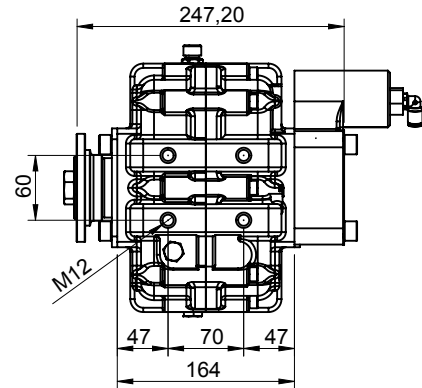

Araç Tipi Vehicle Type	ÜNİVERSAL
Şanzıman Tipi Gearbox Type	ÜNİVERSAL

Ürün Kodu / Product Code	KRD.30.ISO
Revizyon No-Tarih / Revision No-Date	01 / 14.04.2016

Ürün Görünümleri / Products View

Opsiyonlar / Options

1. A : Giriş Kaplini (ISO 7647 - ISO 7646 - Std. Kaplin)
   B : 1.Çıkış ISO 7653 , Kavrama ISO 14 32x36x8
   C : 1.Çıkış ISO 7653 , Kavrama ISO 14 32x36x8
   D : 1.Çıkış Devreye alma (Hava kuvveti kesilince devreden otomatik çıkar)
   E : 2.Çıkış Devreye alma (Hava kuvveti kesilince devreden otomatik çıkar)

1. A : Input Flange (ISO 7647 - ISO 7646 - Standard Flange)
   B : 1 St. Output ISO 7653 , Spline ISO 14 32x36x8
   C : 2 St. Output ISO 7653 , Spline ISO 14 32x36x8
   D : Engage the 1st. output (For disengage stop the air force)
   E : Engage the 2st. output (For disengage stop the air force)

Teknik Bilgi / Technical Data

Çıkışlar Outputs	Güç / Power (Kw)	Maksimum Tork / Maximum Torque		İç Çevrim Oranı Internal Ratio	Bağlantı Şekli Mounting Side	Kumanda Kontrol Control Type		
	1000 Dev. / Dak.	Nm	Kgm					
A	150	1430	145	1/0,64 1/1,02 1/0,76 1/1,09 1/0,91 1/1,30 1/1,55	ŞAFT / SHAFT	HAVALI/PNEUMATIC		
B	50	477	48,6		Ağırlık / Weight (Kg)	Dönüş Yönü / Rotation Sense		
C	50	477	48,6				42	SOL/COUNTERCLOCKWISE(CCW)

**KOZANOĞLU
KOZMAKSAN**

HYDRAULIC PUMPS & POWER TAKE-OFFS MANUFACTURING LIMITED CO.
HİDROLİK POMPA ve ARA ŞANZIMAN PTO İMALAT SAN.LTD.ŞTİ.

Ofis / Office
Tel. +90 312 354 05 39
Fax +90 312 354 34 59
7. Sokak No: 9
Ostim / ANKARA
e-mail: info@kozmaqsan.com.tr

Fabrika / Factory
Tel. +90 312 267 39 71
Fax +90 312 267 38 72
AOS. 1. OSB. Erkunt Cad. No: 6
Sincan / ANKARA
Website: www.kozmaqsan.com.tr