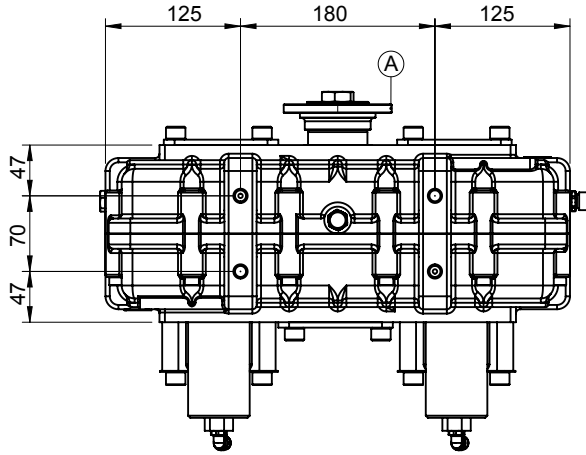

Araç Tipi Vehicle Type	ÜNİVERSAL
Şanzıman Tipi Gearbox Type	ÜNİVERSAL

Ürün Kodu / Product Code	KRD.30.ISO
Revizyon No-Tarih / Revision No-Date	01 / 14.04.2016

Ürün Görünümleri / Products View

Opsiyonlar / Options

1. A : Giriş Kaplini (ISO 7647 - ISO 7646 - Std. Kaplin)
   B : 1.Çıkış ISO 7653 , Kavrama ISO 14 32x36x8
   C : 1.Çıkış ISO 7653 , Kavrama ISO 14 32x36x8
   D : 1.Çıkış Devreye alma (Hava kuvveti kesilince devreden otomatik çıkar)
   E : 2.Çıkış Devreye alma (Hava kuvveti kesilince devreden otomatik çıkar)

1. A : Input Flange (ISO 7647 - ISO 7646 - Standard Flange)
   B : 1 St. Output ISO 7653 , Spline ISO 14 32x36x8
   C : 2 St. Output ISO 7653 , Spline ISO 14 32x36x8
   D : Engage the 1st. output (For disengage stop the air force)
   E : Engage the 2st. output (For disengage stop the air force)

Teknik Bilgi / Technical Data

Çıkışlar Outputs	Güç / Power (Kw)	Maksimum Tork / Maximum Torque		İç Çevrim Oranı Internal Ratio	Bağlantı Şekli Mounting Side	Kumanda Kontrol Control Type		
	1000 Dev. / Dak.	Nm	Kgm					
A	150	1430	145	1/0,64 1/1,02 1/0,76 1/1,09 1/0,91 1/1,30 1/1,55	ŞAFT / SHAFT	HAVALI/PNEUMATIC		
B	50	477	48,6		Ağırlık / Weight (Kg)	Dönüş Yönü / Rotation Sense		
C	50	477	48,6				42	SOL/COUNTERCLOCKWISE(CCW)

**KOZANOĞLU
KOZMAKSAN**

HYDRAULIC PUMPS & POWER TAKE-OFFS MANUFACTURING LIMITED CO.
HİDROLİK POMPA ve ARA ŞANZIMAN PTO İMALAT SAN.LTD.ŞTİ.

Ofis / Office
Tel. +90 312 354 05 39
Fax +90 312 354 34 59
7. Sokak No: 9
Ostim / ANKARA
e-mail: info@kozmaqsan.com.tr

Fabrika / Factory
Tel. +90 312 267 39 71
Fax +90 312 267 38 72
AOS. 1. OSB. Erkunt Cad. No: 6
Sincan / ANKARA
Website: www.kozmaqsan.com.tr